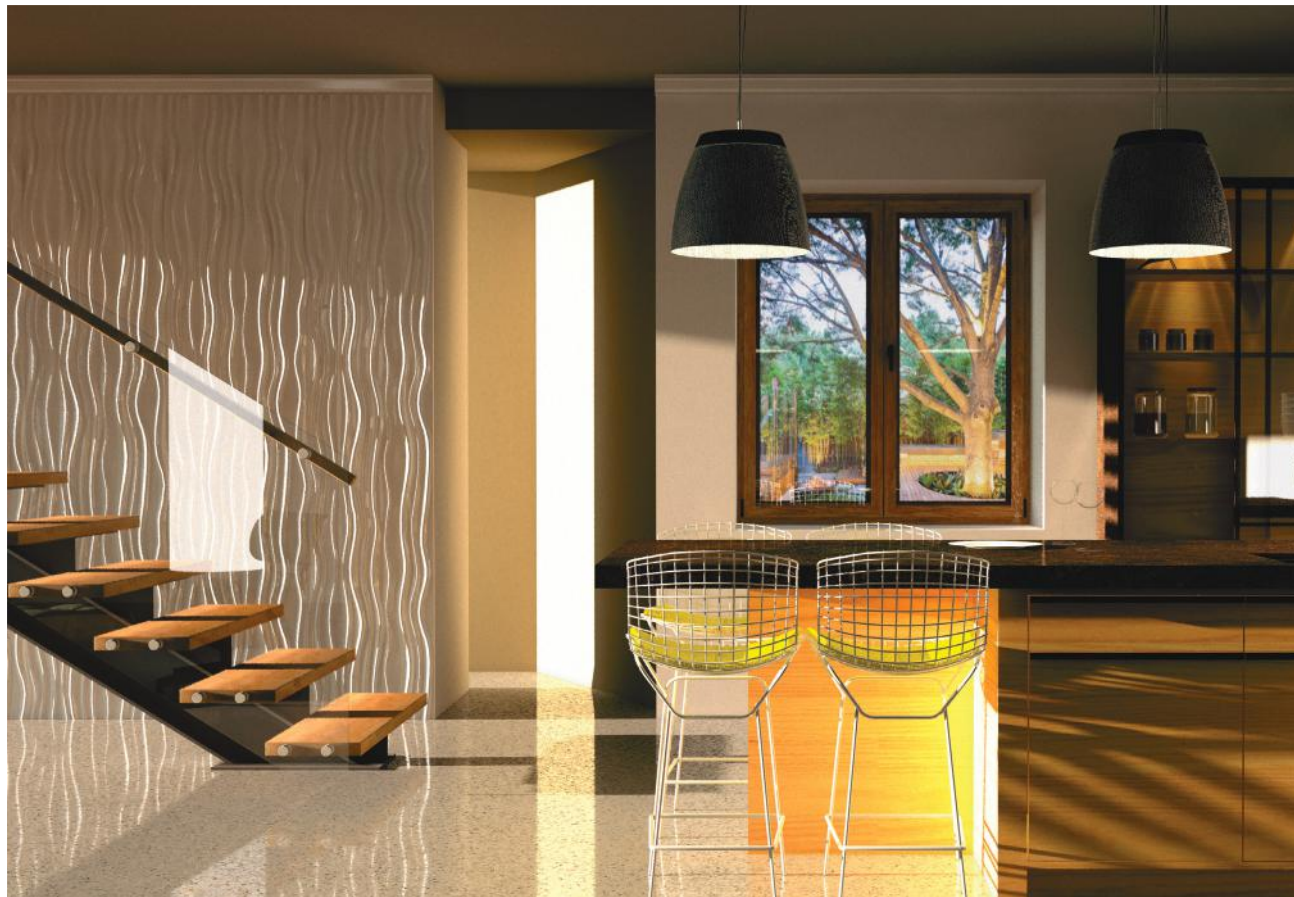

KOMFORT 76

Dauerhaftigkeit. Charakter. Technologie.

Das Fenster Komfort 76 bietet alle Vorteile an, die ein modernes Fenster leisten kann, in einem vollkommenen Zusammenspiel von Design und Größenverhältnissen.

Komfort 76 erfüllt alle Anforderungen der Gegenwart, aber auch der Zukunft bezüglich den Funktions- und Struktureigenschaften, der Abdichtung oder dem Umweltschutz.