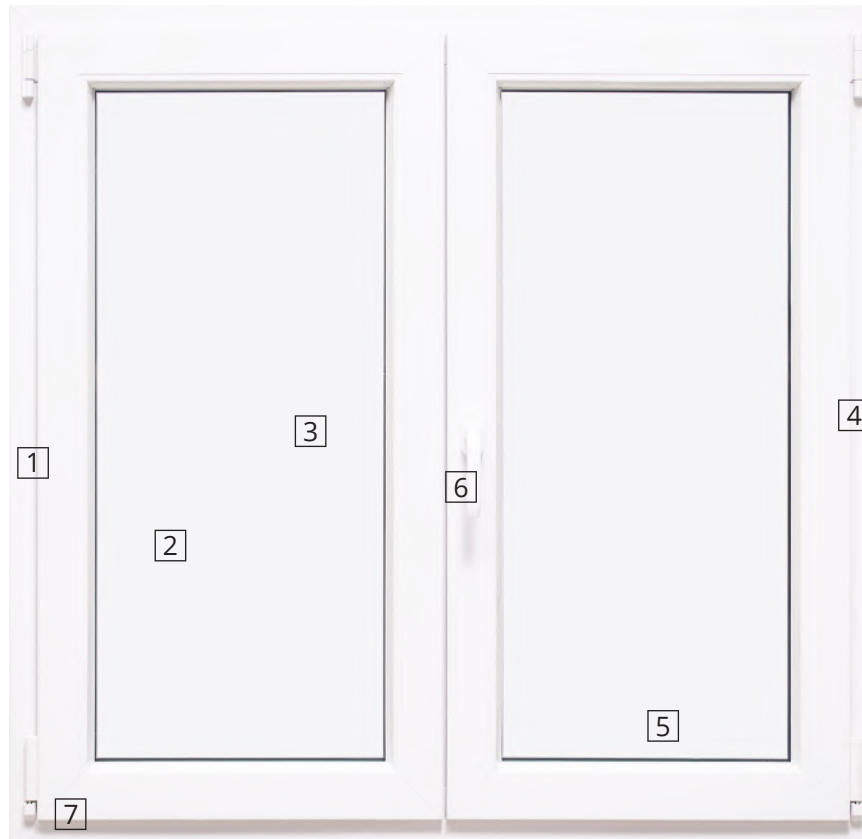

47 dB

EINBRUCHSCHUTZ

Rc3

**100% WERTSTOFFE
5 JAHRE GEWÄHRLEISTUNG**

- 1** Kunststoffprofil mit 5 Kammern und einer Bautiefe von 76 mm
- 2** Maximales Öffnungsmaß des Fensters: 1000x2500 mm
- 3** Verglasung mit 2 oder 3 Glasscheiben, verschiedenen modernen Glasarten mit einer maximalen Stärke von 48 mm
- 4** Dichtungen: 2+1 unter der Verglasung
- 5** Glasleiste: Aluminium oder warme Glasleiste
- 6** Wahlweise können Einbruchschutzsysteme für mehr Sicherheit eingebaut werden
- 7** In der Verglasung oder im Profil eingebaute Lüftungslamellen