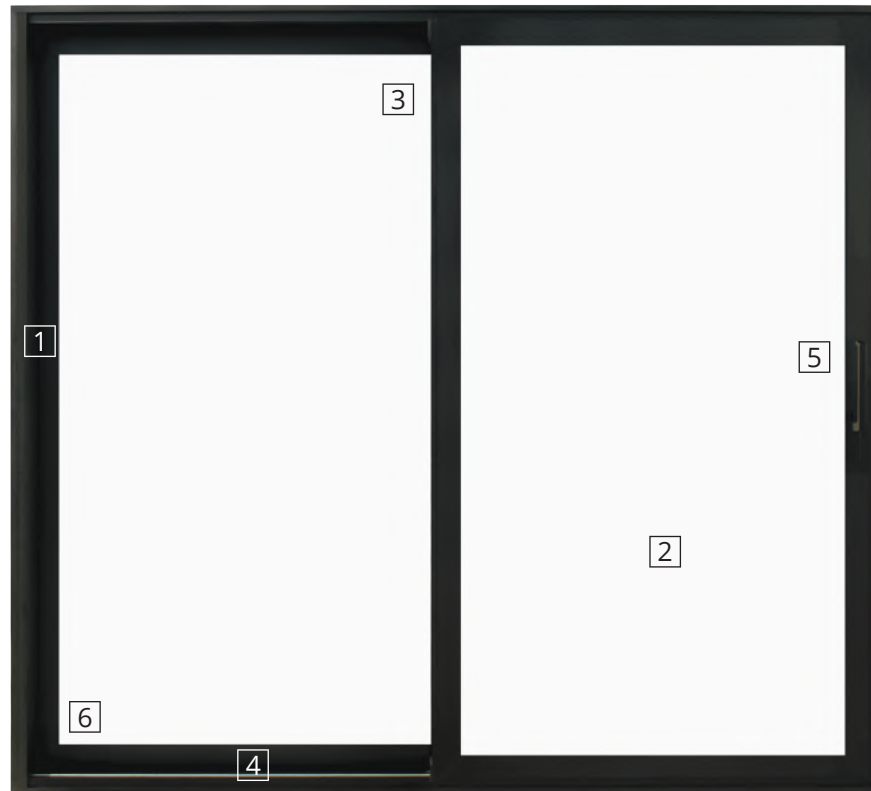

WÄRMEDÄMMUNG

1.2 W/(m²K)

SCHALLSCHUTZ

43 dB

EINBRUCHSCHUTZ

Rc2

100% WERTSTOFFE
5 JAHRE GEWÄHRLEISTUNG

1. 1 Aluminium-Profile mit einer Bautiefe von 160 und 251 mm und Wärmedämmung
2. 2 Maximale Größe einer zwei-flügeligen Schiebetür beträgt: 6500x3000 mm
3. 3 Verglasung: 2 oder 3 Glasscheiben mit einer maximalen Stärke von 48 mm
4. 4 Laufrollen und Premium-Beschläge, wahlweise Verschiebung auf 3 Bahnen
5. 5 Einbruchschutz dank der Mehrpunktverriegelung
6. 6 Glasleiste: Aluminium

Zahlreiche Baumöglichkeiten: bewegliche zwei-, drei-, vier- oder sechs-flügelige Schiebetüren mit geradliniger oder abgerundeter Flügelästhetik

Farben: weiß, metallisch, mattierte oder strukturierte Farben, Holzimitat, zweifarbig und antibakterielle Beschichtung

Verfügbare Griffe und Schließvorrichtungen in verschiedenen Farben erhältlich

Verglasungsarten: Einbruchschutz, gesicherte Glasscheibe und mattierte Verglasung

Die maximale Verglasungsfläche einer zwei-flügeligen Schiebetür beträgt 10 qm