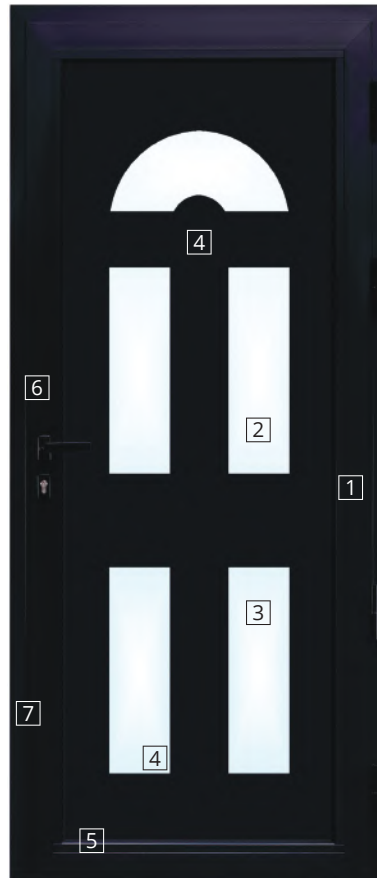

DAUERHAFT 60

Ästhetik. Sicherheit. Dämmung.

Die Türen definieren die Eigenart deiner Wohnung. Die Tür Dauerhaft 60 steht neben dem Design auch für kompromisslose Sicherheit.

Bei einer solchen festen und dichten Tür gibt es keine Luft- und Wärmeverluste.

1.5 W/(m²K)

34 dB

Rc2

WÄRMEDÄMMUNG

1.5 W/(m²K)

SCHALLSCHUTZ

34 dB

EINBRUCHSCHUTZ

Rc2

100% WERTSTOFFE
5 JAHRE GEWÄHRLEISTUNG

- 1 Aluminium- Profil mit einer Bautiefe von 60 mm und thermischer Dämmung
- 2 Öffnung: Die maximale Öffnungsgröße der einflügeligen Tür beträgt 1300x2650 mm
- 3 Verglasung&Türfüllungen: 1 oder 2 Glasscheiben mit einer maximalen Größe von 38mm oder dekorativen Aluminium-Türfüllungen beträgt 38mm
- 4 Aluminium-Glasleiste
- 5 Dichtungen: 2
- 6 Auf Wunsch können wir andere Sicherheitsbeschläge mit Schließung in mehreren Punkten oder Alarmsensoren integrieren
- 7 Erhältlich mit automatisiertem Zugang